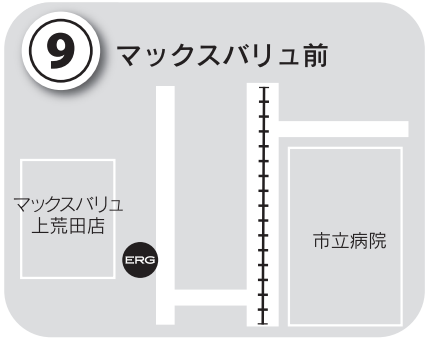

送迎バスをご利用ください 上荒田・唐湊コース(新設)

2017 CLUB THEME

未来の私にスポーツ宣言。 **ERG** URBAN WELLNESS CLUB

※詳しい時刻表はフロントにて配布しております。その他、不明な点などございましたら、直接お電話にてお問い合わせください。

TEL.099-227-0202 <http://www.erg-sports.co.jp>

バスコース見取り図

エルグの送迎バスを利用すると
時間にムダなく
便利です

ERG
URBAN WELLNESS CLUB

上荒田・唐湊バス路線コース(新設 3月1日より運行)