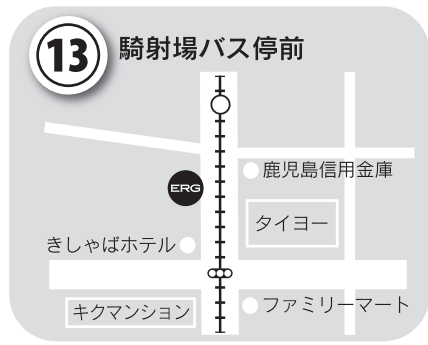

送迎バスをご利用ください 上荒田・唐湊コース(新設)

2017 CLUB THEME

未来の私にスポーツ宣言。 **ERG** URBAN WELLNESS CLUB

※詳しい時刻表はフロントにて配布しております。その他、不明な点などございましたら、直接お電話にてお問い合わせください。

TEL.099-227-0202 <http://www.erg-sports.co.jp>

バスコース見取り図

エルグの送迎バスを利用すると
時間にムダなく
便利です

ERG
URBAN WELLNESS CLUB

上荒田・唐湊バス路線コース(新設 3月1日より運行)