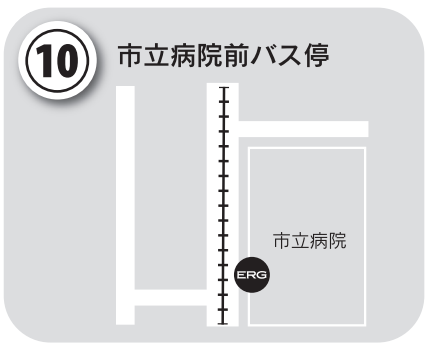

送迎バスをご利用ください 上荒田・唐湊コース(新設)

2017 CLUB THEME

未来の私にスポーツ宣言。 **ERG** URBAN WELLNESS CLUB

※詳しい時刻表はフロントにて配布しております。その他、不明な点などございましたら、直接お電話にてお問い合わせください。

TEL.099-227-0202 <http://www.erg-sports.co.jp>

バスコース見取り図

エルグの送迎バスを利用すると
時間にムダなく
便利です

ERG
URBAN WELLNESS CLUB

上荒田・唐湊バス路線コース(新設 3月1日より運行)