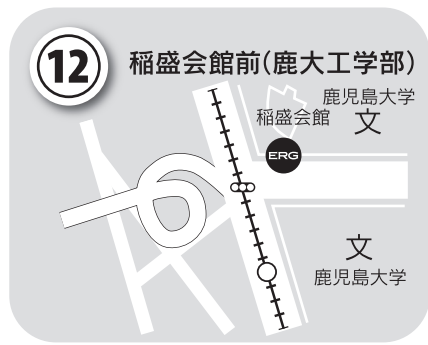

送迎バスをご利用ください 上荒田・唐湊コース(新設)

2017 CLUB THEME

未来の私にスポーツ宣言。 **ERG** URBAN WELLNESS CLUB

※詳しい時刻表はフロントにて配布しております。その他、不明な点などございましたら、直接お電話にてお問い合わせください。

TEL.099-227-0202 <http://www.erg-sports.co.jp>

バスコース見取り図

エルグの送迎バスを利用すると
時間にムダなく
便利です

ERG
URBAN WELLNESS CLUB

上荒田・唐湊バス路線コース(新設 3月1日より運行)