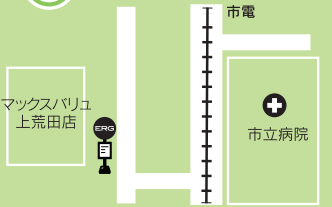

●お知らせ●

- ① 送りのバスにはエルグからの乗車はできますが、途中からエルグ方面への乗車はできません！
- ② 交通事情により、多少遅れる場合がありますので、あらかじめご了承ください！
- ③ バスから発見しやすい所において、手をあげてお知らせください！

バスコース見取り図

15 二中通バス停前
(旧交通局前)

16 今村学園
ライセンスアカデミー前

1 セブンイレブン下荒田店前

2 コープかごしま荒田店前

14 荒田八幡バス停前

3 サンエール前バス停

13 騎射場バス停前

4 甲南高校前バス停

12 稲盛会館前(鹿大工学部)

5 ロイヤルホスト前

11 唐湊電停前付近

6 コインランドリー前

10 市立病院前バス停

7 BOOK OFF
鹿児島唐湊店前

9 マックスバリュ前

8 唐湊住宅(6号棟)
公園前

バス路線時刻表

《 ⑦ 天文館コース 》

(R6.8.16より)

(火・水・木・金曜日)