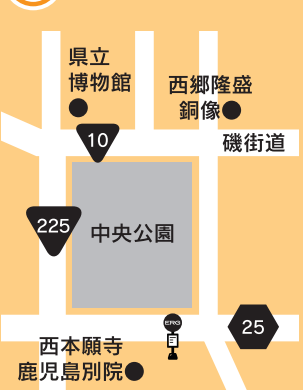

●お知らせ●

- ① 送りのバスにはエルグからの乗車はできますが、途中からエルグ方面への乗車はできません！
- ② 交通事情により、多少遅れる場合がありますので、あらかじめご了承ください！
- ③ バスから発見しやすい所にて、手をあげてお知らせください！

令和7年3月4日より 火曜日の16:40及び17:50コースを増設し、運行いたします。お間違えがないよう、ご利用ください。宜しくお願い致します。

バスコース見取り図

忙しいお母さん必見!

うれしい
送迎バスあります!

① 日通駐車場前 (桜島棧橋バス停)

② ミドリ薬品横

⑩ 山下小学校 正門前

⑨ ザビエル公園 バス停

⑧ 中央公園バス停

⑦ 福元内科前

⑥ 長田町バス停

⑤ 花月堂前

ERG

送迎バスをご利用ください 大龍・中央コース

※詳しい時刻表はフロントにて配布しております。
その他、不明な点などございましたら、直接
お電話にてお問い合わせください。

TEL.099-227-0202

<http://www.erg-sports.co.jp>

2017 CLUB THEME

未来の私に
スポーツ宣言。

ERG
URBAN WELLNESS CLUB

バス路線時刻表

◀ ⑤ 草牟田・永吉・西田コース ▶

(R3.4.1 より)

	曜 日	月 ・ 火 ・ 水			
		16:40		17:50	
スイミングコース					
バス停・送迎		迎え	送り	迎え	送り
	ERG発	15:35	17:55	16:40	19:00
1	検査センターバス停	15:45	18:05	16:50	19:10
2	草牟田小学校バス停	15:46	18:06	16:51	19:11
3	城山団地中央バス停	15:48	18:08	16:52	19:13
4	冷水峠バス停	15:49	18:09	16:53	19:14
5	鹿児島女子高校バス停	15:50	18:10	16:54	19:15
6	市営下伊敷住宅前	15:52	18:12	16:56	19:17
7	玉江小学校バス停	15:53	18:13	16:58	19:18
8	タイヨー伊敷店(深水小児科前)	15:57	18:17	16:59	19:22
9	永吉団地入口バス停(旧まるいストアー前)	15:59	18:19	17:00	19:24
10	永吉バス停	16:00	18:20	17:02	19:25
11	修学館バス停	16:01	18:21	17:03	19:26
12	鶴留商店前	16:02	18:22	17:07	19:27
13	岩城歯科クリニック前	16:03	18:23	17:09	19:28
14	原良クリニック前	16:04	18:24	17:10	19:29
15	花岡通バス停(山形屋ストアー前)	16:05	18:25	17:11	19:30
16	城西公園バス停	16:07	18:27	17:12	19:32
17	西田本通りバス停(山形屋ストアー前)	16:09	18:29	17:13	19:34
18	いなもりクリニック前	16:11	18:31	17:14	19:36
19	上之園町バス停	16:13	18:33	17:15	19:38
20	Kurozu Farm前	16:14	18:34	17:17	19:39
21	高麗町バス停	16:16	18:36	17:19	19:41
	ERG着	16:25	18:45	17:27	19:50