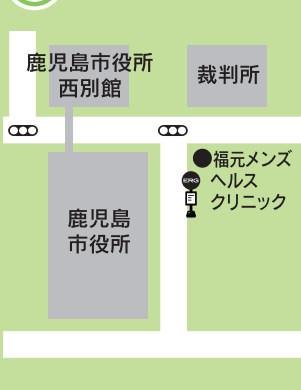

●お知らせ●

- ① 送りのバスにはエルグからの乗車はできますが、途中からエルグ方面への乗車はできません！
- ② 交通事情により、多少遅れる場合がありますので、あらかじめご了承ください！
- ③ バスから発見しやすい所にて、手をあげてお知らせください！

令和7年3月4日より 火曜日の16:40及び17:50コースを増設し、運行いたします。お間違えがないよう、ご利用ください。宜しくお願い致します。

バスコース見取り図

忙しいお母さん必見!

うれしい
送迎バスあります!

① 日通駐車場前 (桜島棧橋バス停)

② ミドリ薬品横

⑩ 山下小学校 正門前

⑨ ザビエル公園 バス停

⑧ 中央公園バス停

⑦ 福元内科前

⑥ 長田町バス停

⑤ 花月堂前

ERG

送迎バスをご利用ください 大龍・中央コース

※詳しい時刻表はフロントにて配布しております。
その他、不明な点などございましたら、直接
お電話にてお問い合わせください。

TEL.099-227-0202

<http://www.erg-sports.co.jp>

2017 CLUB THEME

未来の私に
スポーツ宣言。

ERG
URBAN WELLNESS CLUB

バス路線時刻表

◀ ⑤ 草牟田・永吉・西田コース ▶

(R3.4.1 より)

	曜 日	月 ・ 火 ・ 水			
		16:40		17:50	
スイミングコース					
バス停・送迎		迎え	送り	迎え	送り
	ERG発	15:35	17:55	16:40	19:00
1	検査センターバス停	15:45	18:05	16:50	19:10
2	草牟田小学校バス停	15:46	18:06	16:51	19:11
3	城山団地中央バス停	15:48	18:08	16:52	19:13
4	冷水峠バス停	15:49	18:09	16:53	19:14
5	鹿児島女子高校バス停	15:50	18:10	16:54	19:15
6	市営下伊敷住宅前	15:52	18:12	16:56	19:17
7	玉江小学校バス停	15:53	18:13	16:58	19:18
8	タイヨー伊敷店(深水小児科前)	15:57	18:17	16:59	19:22
9	永吉団地入口バス停(旧まるいストアー前)	15:59	18:19	17:00	19:24
10	永吉バス停	16:00	18:20	17:02	19:25
11	修学館バス停	16:01	18:21	17:03	19:26
12	鶴留商店前	16:02	18:22	17:07	19:27
13	岩城歯科クリニック前	16:03	18:23	17:09	19:28
14	原良クリニック前	16:04	18:24	17:10	19:29
15	花岡通バス停(山形屋ストアー前)	16:05	18:25	17:11	19:30
16	城西公園バス停	16:07	18:27	17:12	19:32
17	西田本通りバス停(山形屋ストアー前)	16:09	18:29	17:13	19:34
18	いなもりクリニック前	16:11	18:31	17:14	19:36
19	上之園町バス停	16:13	18:33	17:15	19:38
20	Kurozu Farm前	16:14	18:34	17:17	19:39
21	高麗町バス停	16:16	18:36	17:19	19:41
	ERG着	16:25	18:45	17:27	19:50