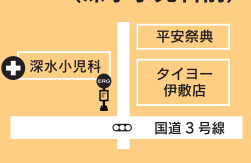

15 花岡通バス停 (山形屋ストア前)

14 原良クリニック前

13 岩城歯科クリニック前

12 鶴留商店前

11 修学館バス停

10 永吉バス停

9 永吉団地入口バス停 (旧まるいストア前)

3 城山団地中央バス停

4 冷水峠バス停

5 鹿児島女子高校バス停

6 市営下伊敷住宅前

7 玉江小学校バス停

8 タイヨー伊敷店 (深水小児科前)

ERG

忙しいお母さん必見!
うれしい送迎バスあります!

送迎バスをご利用ください

草牟田・永吉・西田
コース

※詳しい時刻表はフロントにて配布しております。
その他、不明な点などございましたら、直接お電話にて
お問い合わせください。

TEL.099-227-0202

<http://www.erg-sports.co.jp>

2017 CLUB THEME

未来の私に
スポーツ宣言。

ERG
URBAN WELLNESS CLUB

バス路線時刻表