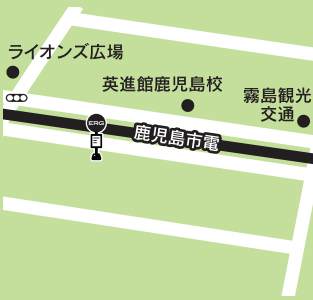

忙しいお母さん
必見!

うれしい
送迎バスあります!

バスコース 見取り図

1

桜島棧橋前 (JA鹿児島本部前)

2

日通駐車場前 (桜島棧橋バス停)

10

日本ガス前

ERG

送迎バスをご利用ください

天文館コース

※詳しい時刻表はフロントにて配布しております。
その他、不明な点などございましたら、直接お電話にて
お問い合わせください。

TEL.099-227-0202

<http://www.erg-sports.co.jp>

2017 CLUB THEME

未来の私に
スポーツ宣言。

ERG
URBAN WELLNESS CLUB

3

桜島棧橋通り電停前 (鹿児島駅寄り)

9

ライオンズ広場手前

4

水族館口バス停