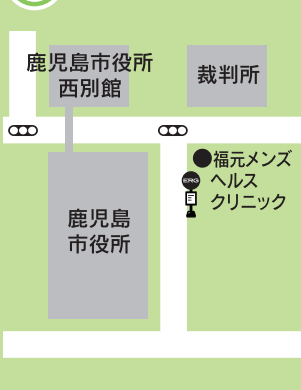

◀ ④ 大龍・中央コース ▶

(R1.7.13 より)

※注) 月曜の運行は16:40コースと17:50コースのみとなります！

	曜 日	月・木						土					
		15:30(※木のみ)		16:40		17:50		14:00		15:00		16:00	
	スイミングコース	迎え	送り	迎え	送り	迎え	送り	迎え	送り	迎え	送り	迎え	送り
	バス停・送迎	15:30	16:40	15:30	16:40	17:50	19:00	14:00	15:00	14:00	15:00	16:00	17:00
	ERG発	14:45	16:40	15:50	17:50	-	19:00	13:15	15:10	14:15	16:10	15:10	17:10
1	日通駐車場前(桜島棧橋バス停)	14:50	16:45	15:55	17:55	17:10	19:05	13:20	15:15	14:20	16:15	15:15	17:15
2	ミドリ薬品横	14:52	16:47	15:57	17:57	17:12	19:07	13:22	15:17	14:22	16:17	15:17	17:17
3	大龍小学校バス停	14:55	16:50	16:00	18:00	17:15	19:10	13:25	15:20	14:25	16:20	15:20	17:20
4	玉龍高校前バス停	14:56	16:51	16:01	18:01	17:16	19:11	13:27	15:22	14:27	16:22	15:22	17:22
5	花月堂前	14:57	16:52	16:02	18:02	17:17	19:12	13:30	15:25	14:30	16:25	15:25	17:25
6	長田町バス停	15:00	16:55	16:05	18:05	17:20	19:15	13:32	15:27	14:32	16:27	15:27	17:27
7	福元内科前	15:02	16:57	16:07	18:07	17:22	19:17	13:34	15:29	14:34	16:29	15:29	17:29
8	中央公園バス停	15:04	16:59	16:09	18:09	17:24	19:19	13:36	15:31	14:36	16:31	15:31	17:31
9	ザビエル公園バス停	15:05	17:00	16:10	18:10	17:25	19:20	13:38	15:33	14:38	16:33	15:33	17:33
10	山下小学校正門前	15:06	17:01	16:11	18:11	17:26	19:21	13:40	15:35	14:40	16:35	15:35	17:35
	ERG着	15:22	-	16:27	18:27	17:42	19:37	13:52	15:47	14:52	16:47	15:47	17:47

●お知らせ●

- ① 送りのバスにはエルグからの乗車はできますが、途中からエルグ方面への乗車はできません！
- ② 交通事情により、多少遅れる場合がありますので、あらかじめご了承ください！
- ③ バスから発見しやすい所において、手をあげてお知らせください！

バスコース見取り図

忙しいお母さん必見!

うれしい
送迎バスあります!

① 日通駐車場前 (桜島棧橋バス停)

② ミドリ薬品横

⑩ 山下小学校 正門前

⑨ ザビエル公園 バス停

⑧ 中央公園バス停

⑦ 福元内科前

⑥ 長田町バス停

⑤ 花月堂前

ERG

送迎バスをご利用ください 大龍・中央コース

※詳しい時刻表はフロントにて配布しております。
その他、不明な点などございましたら、直接
お電話にてお問い合わせください。

TEL.099-227-0202

<http://www.erg-sports.co.jp>

2017 CLUB THEME

未来の私に
スポーツ宣言。

ERG
URBAN WELLNESS CLUB

バス路線時刻表

《 ⑤ 草牟田・永吉・西田コース 》

(R3.4.1 より)