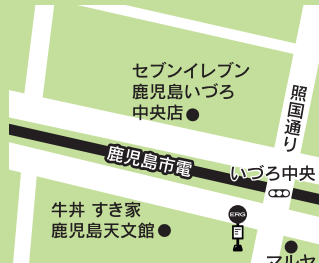

忙しいお母さん
必見!

うれしい
送迎バスあります!

バスコース 見取り図

1

桜島棧橋前 (JA鹿児島本部前)

2

日通駐車場前 (桜島棧橋バス停)

10

日本ガス前

ERG

送迎バスをご利用ください

天文館コース

※詳しい時刻表はフロントにて配布しております。
その他、不明な点などございましたら、直接お電話にて
お問い合わせください。

TEL.099-227-0202

<http://www.erg-sports.co.jp>

2017 CLUB THEME

未来の私に
スポーツ宣言。

ERG
URBAN WELLNESS CLUB

3

桜島棧橋通り電停前 (鹿児島駅寄り)

9

ライオンズ広場手前

4

水族館口バス停

8

ワシントンホテル前 (宮崎銀行寄り)

7

鹿児島天文館 (牛井すき家前)

6

丹下梅子誕生地碑前 (山形屋向い)

5

市役所 港大通り別館前 (旧南日本新聞)