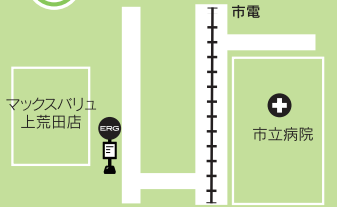

草牟田・永吉・西田
コース

※詳しい時刻表はフロントにて配布しております。
その他、不明な点などございましたら、直接お電話にて
お問い合わせください。

TEL.099-227-0202

<http://www.erg-sports.co.jp>

2017 CLUB THEME

未来の私に
スポーツ宣言。

ERG
URBAN WELLNESS CLUB

バス路線時刻表

●お知らせ●

- ① 送りのバスにはエルグからの乗車はできますが、途中からエルグ方面への乗車はできません！
- ② 交通事情により、多少遅れる場合がありますので、あらかじめご了承ください！
- ③ バスから発見しやすい所において、手をあげてお知らせください！

バスコース見取り図

15 二中通バス停前
(旧交通局前)

16 今村学園
ライセンスアカデミー前

1 セブンイレブン下荒田店前

2 コープかごしま荒田店前

14 荒田八幡バス停前

3 サンエール前バス停

13 騎射場バス停前

4 甲南高校前バス停

12 稲盛会館前(鹿大工学部)

5 ロイヤルホスト前

11 唐湊電停前付近

6 コインランドリー前

10 市立病院前バス停

9 マックスバリュ前

8 唐湊住宅(6号棟)
公園前

7 BOOK OFF
鹿児島唐湊店前

バス路線時刻表

《 ⑦ 天文館コース 》

(R6.8.16より)

(火・水・木・金曜日)