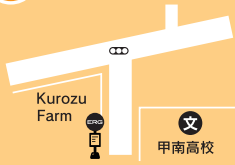

20 Kurozu Farm前