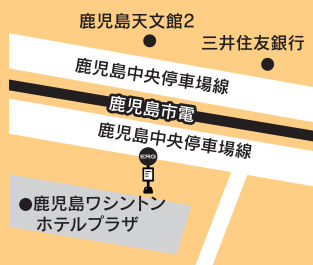

ワシントンホテル前 (宮崎銀行寄り)