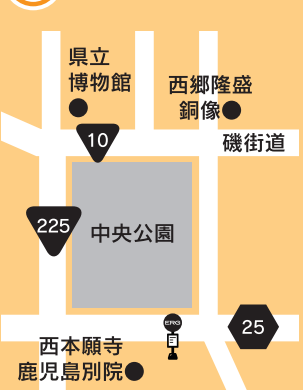

11 旭ヶ丘ニュータウン中央バス停

9

12 パルタウン大明丘前

16

15

10

11

バス路線時刻表

◀ ④ 大龍・中央コース ▶

(R1.7.13 より)

※注) 月曜の運行は16:40コースと17:50コースのみとなります！

	曜 日	月・木						土					
		15:30(※木のみ)		16:40		17:50		14:00		15:00		16:00	
	スイミングコース	迎え	送り	迎え	送り	迎え	送り	迎え	送り	迎え	送り	迎え	送り
	バス停・送迎	15:30	16:40	15:30	16:40	17:50	19:00	14:00	15:00	14:00	15:00	16:00	17:00
	ERG発	14:45	16:40	15:50	17:50	-	19:00	13:15	15:10	14:15	16:10	15:10	17:10
1	日通駐車場前(桜島棧橋バス停)	14:50	16:45	15:55	17:55	17:10	19:05	13:20	15:15	14:20	16:15	15:15	17:15
2	ミドリ薬品横	14:52	16:47	15:57	17:57	17:12	19:07	13:22	15:17	14:22	16:17	15:17	17:17
3	大龍小学校バス停	14:55	16:50	16:00	18:00	17:15	19:10	13:25	15:20	14:25	16:20	15:20	17:20
4	玉龍高校前バス停	14:56	16:51	16:01	18:01	17:16	19:11	13:27	15:22	14:27	16:22	15:22	17:22
5	花月堂前	14:57	16:52	16:02	18:02	17:17	19:12	13:30	15:25	14:30	16:25	15:25	17:25
6	長田町バス停	15:00	16:55	16:05	18:05	17:20	19:15	13:32	15:27	14:32	16:27	15:27	17:27
7	福元内科前	15:02	16:57	16:07	18:07	17:22	19:17	13:34	15:29	14:34	16:29	15:29	17:29
8	中央公園バス停	15:04	16:59	16:09	18:09	17:24	19:19	13:36	15:31	14:36	16:31	15:31	17:31
9	ザビエル公園バス停	15:05	17:00	16:10	18:10	17:25	19:20	13:38	15:33	14:38	16:33	15:33	17:33
10	山下小学校正門前	15:06	17:01	16:11	18:11	17:26	19:21	13:40	15:35	14:40	16:35	15:35	17:35
	ERG着	15:22	-	16:27	18:27	17:42	19:37	13:52	15:47	14:52	16:47	15:47	17:47

●お知らせ●

- ① 送りのバスにはエルグからの乗車はできますが、途中からエルグ方面への乗車はできません！
- ② 交通事情により、多少遅れる場合がありますので、あらかじめご了承ください！
- ③ バスから発見しやすい所において、手をあげてお知らせください！

バスコース見取り図

忙しいお母さん必見!

うれしい
送迎バスあります!

① 日通駐車場前 (桜島棧橋バス停)

② ミドリ薬品横

⑩ 山下小学校 正門前

⑨ ザビエル公園 バス停

⑧ 中央公園バス停

⑦ 福元内科前

⑥ 長田町バス停

⑤ 花月堂前

ERG

送迎バスをご利用ください 大龍・中央コース

※詳しい時刻表はフロントにて配布しております。
その他、不明な点などございましたら、直接
お電話にてお問い合わせください。